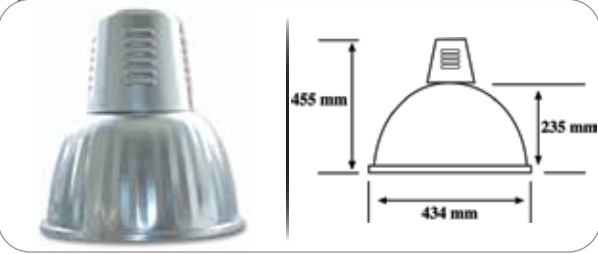

TEKNİK SET

SİPARİŞ NO	ÜRÜN	KOLİ AD.	FİYAT TL.
1009-B1	Reflektör +kaide+balast kutu+E40 duy+silikon kablo	20	88,00
1009-B2	Reflektör +kaide+balast kutu+E27 duy+silikon kablo	20	87,00
1009-B3	1009-B1 + 125w Civa Buharlı Balastlı Armatür	20	117,00
1009-B4	1009-B1 + 250w Civa Buharlı Balastlı Armatür	20	157,00
1009-B5	1009-B1 + 250w Sodyum / Metal H. Balastlı Armatür	20	198,00
1009-B6	1009-B1 + 400w Civa Buharlı Balastlı Armatür	20	169,00
1009-B7	1009-B1 + 400w Metal Halide Balastlı Armatür	20	208,00
1009-B8	1009-B1 + 400w Sodyum Buharlı Balastlı Armatür	20	215,00