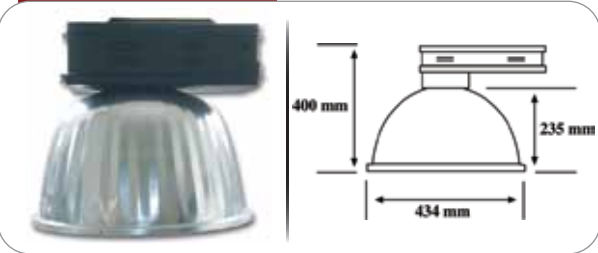

HDK SET

SİPARİŞ NO	ÜRÜN	KOLİ AD.	FİYAT TL.
1009-C1	Reflektör+Hdk kutu+E40 duy	20	106,00
1009-C2	Reflektör+Hdk kutu+E27 duy	20	105,00
1009-C3	1009-C1 + 125w Civa Buharlı Balastlı Armatür	20	140,00
1009-C4	1009-C1 + 250w Civa Buharlı Balastlı Armatür	20	183,00
1009-C5	1009-C1 + 250w Sodyum / Metal H. Balastlı Armatür	20	219,00
1009-C6	1009-C1 + 400w Civa Buharlı Balastlı Armatür	20	201,00
1009-C7	1009-C1 + 400w Metal Halide Balastlı Armatür	20	229,00
1009-C8	1009-C1 + 400w Sodyum Buharlı Balastlı Armatür	20	235,00

SİPARİŞ NO KOLİ AD. FİYAT TL.

1009-G 20 33,00

Temperli Cam ve Contası

SİPARİŞ NO KOLİ AD. FİYAT TL.

1009-F 20 32,00

Tel Koruma Kafesi

SİPARİŞ NO KOLİ AD. FİYAT TL.

1009-H 20 18,00

Cam Montaj Aparatı
(Tel kafes kullanılmayan yerlerde)

Endüstriyel & Dekoratif Aydınlatma Armatürleri...