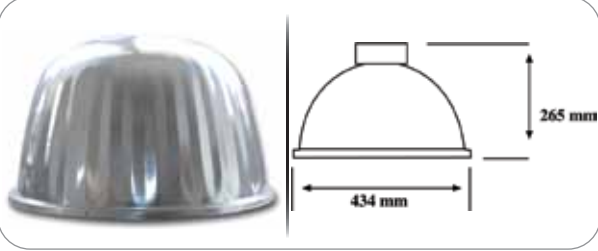

EKONOMİK

SİPARİŞ NO	ÜRÜN	KOLİ AD.	FİYAT TL.
1009-A1	Reflektör + E27 Duy Takımlı	20	51,00
1009-A2	Reflektör + E40 Duy Takımlı	20	65,00