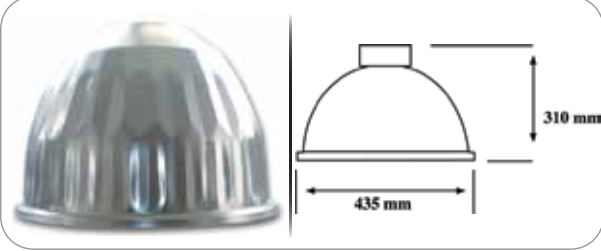

EKONOMİK

SİPARİŞ NO	ÜRÜN	KOLİ AD.	FİYAT TL.
1007-A1	Reflektör + E27 Duy Takımlı	20	54,00
1007-A2	Reflektör + E40 Duy Takımlı	20	68,00