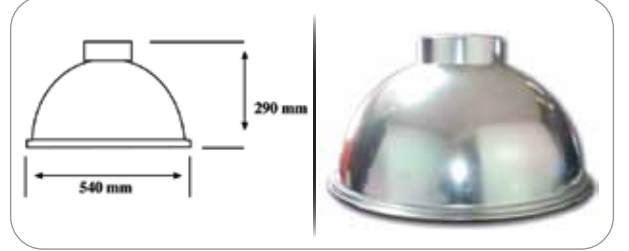

EKONOMİK

SİPARİŞ NO	ÜRÜN	KOLİ AD.	FİYAT TL.
1002-A1	Reflektör + E27 Duy Takımlı	20	60,00
1002-A2	Reflektör + E40 Duy Takımlı	20	80,00