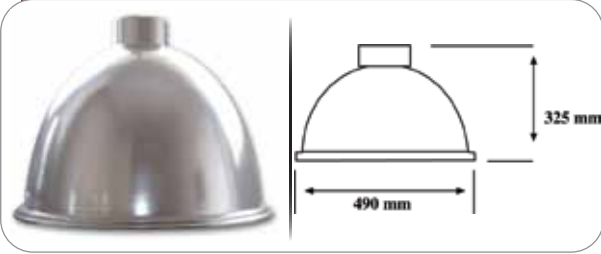

EKONOMİK

SİPARİŞ NO	ÜRÜN	KOLİ AD.	FİYAT TL.
1003-A1	Reflektör + E27 Duy Takımlı	20	60,00
1003-A2	Reflektör + E40 Duy Takımlı	20	80,00