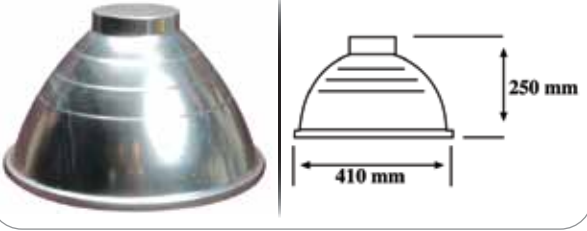

EKONOMİK

SİPARİŞ NO	ÜRÜN	KOLİ AD.	FİYAT TL.
1005-A1	Reflektör + E27 Duy Takımlı	20	43,00
1005-A2	Reflektör + E40 Duy Takımlı	20	57,00