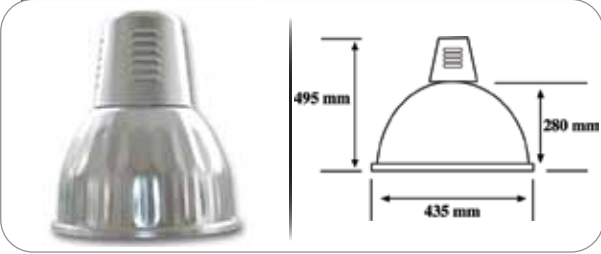

TEKNİK SET

SİPARİŞ NO	ÜRÜN	KOLİ AD.	FİYAT TL.
1007-B1	Reflektör +kaide+balast kutu+E40 duy+silikon kablo	20	91,00
1007-B2	Reflektör +kaide+balast kutu+E27 duy+silikon kablo	20	90,00
1007-B3	1007-B1 + 125w Civa Buharlı Balastlı Armatür	20	119,00
1007-B4	1007-B1 + 250w Civa Buharlı Balastlı Armatür	20	159,00
1007-B5	1007-B1 + 250w Sodyum / Metal H. Balastlı Armatür	20	200,00
1007-B6	1007-B1 + 400w Civa Buharlı Balastlı Armatür	20	173,00
1007-B7	1007-B1 + 400w Metal Halide Balastlı Armatür	20	211,00
1007-B8	1007-B1 + 400w Sodyum Buharlı Balastlı Armatür	20	218,00