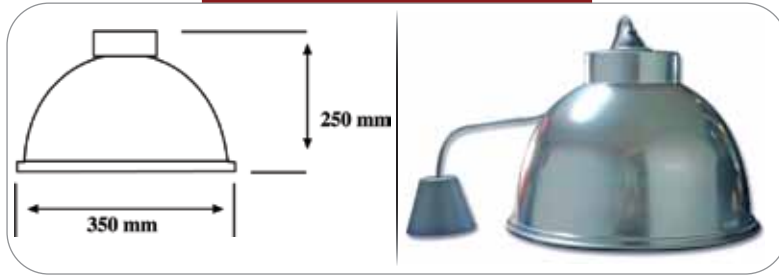

SİPARİŞ NO	ÜRÜN	KOLİ AD.	FİYAT TL.
1008-A2	Reflektör + E27 +50 cm kablo	20	42,00