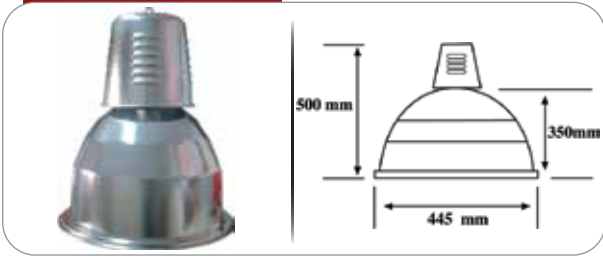

TEKNİK SET

SİPARİŞ NO	ÜRÜN	KOLİ AD.	FİYAT TL.
1012-B1	Reflektör +kaide+balast kutu+E40 duy+silikon kablo	20	87,00
1012-B2	Reflektör +kaide+balast kutu+E27 duy+silikon kablo	20	86,00
1012-B3	1012-B1 + 125w Civa Buharlı Balastlı Armatür	20	115,00
1012-B4	1012-B1 + 250w Civa Buharlı Balastlı Armatür	20	155,00
1012-B5	1012-B1 + 250w Sodyum / Metal H. Balastlı Armatür	20	195,00
1012-B6	1012-B1 + 400w Civa Buharlı Balastlı Armatür	20	168,00
1012-B7	1012-B1 + 400w Metal Halide Balastlı Armatür	20	206,00
1012-B8	1012-B1 + 400w Sodyum Buharlı Balastlı Armatür	20	214,00