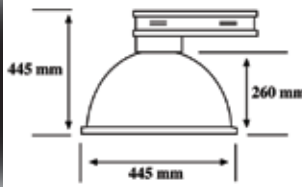

EKONOMİK

SİPARİŞ NO	ÜRÜN	KOLİ AD.	FİYAT TL.
1001-A1	Reflektör + E27 Duy Takımlı	20	48,00
1001-A2	Reflektör + E40 Duy Takımlı	20	60,00

TEKNİK SET

SİPARİŞ NO	ÜRÜN	KOLİ AD.	FİYAT TL.
1001-B1	Reflektör+kaide+balast kutu+E40 Duy+silikon kablo	20	77,00
1001-B2	Reflektör+kaide+balast kutu+E27 Duy+silikon kablo	20	76,00
1001-B3	1001-B1 + 125w Civa Buharlı Balastlı Armatür	20	122,00
1001-B4	1001-B1 + 250w Civa Buharlı Balastlı Armatür	20	146,00
1001-B5	1001-B1 + 250w Sodyum / Metal H. Balastlı Armatür	20	187,00
1001-B6	1001-B1 + 400w Civa Buharlı Balastlı Armatür	20	159,00
1001-B7	1001-B1 + 400w Metal Halide Balastlı Armatür	20	197,00
1001-B8	1001-B1 + 400w Sodyum Buharlı Balastlı Armatür	20	204,00

HDK SET

SİPARİŞ NO	ÜRÜN	KOLİ AD.	FİYAT TL.
1001-C1	Reflektör + Hdk kutu + E40 Duy	20	96,00
1001-C2	Reflektör + Hdk kutu + E27 Duy	20	95,00
1001-C3	1001-C1 + 125w Civa Buharlı Balastlı Armatür	20	129,00
1001-C4	1001-C1 + 250w Civa Buharlı Balastlı Armatür	20	170,00
1001-C5	1001-C1 + 250w Sodyum / Metal H. Balastlı Armatür	20	207,00
1001-C6	1001-C1 + 400w Civa Buharlı Balastlı Armatür	20	190,00
1001-C7	1001-C1 + 400w Metal Halide Balastlı Armatür	20	217,00
1001-C8	1001-C1 + 400w Sodyum Buharlı Balastlı Armatür	20	222,00

SİPARİŞ NO KOLİ AD. FİYAT TL.

1001-G 20 33,00

Temperli Cam ve Contası

SİPARİŞ NO KOLİ AD. FİYAT TL.

1001-F 20 32,00

Tel Koruma Kafesi

SİPARİŞ NO KOLİ AD. FİYAT TL.

1001-H 20 19,00

Cam Montaj Aparatı
(Tel kafes kullanılmayan yerlerde)

Endüstriyel & Dekoratif Aydınlatma Armatürleri...