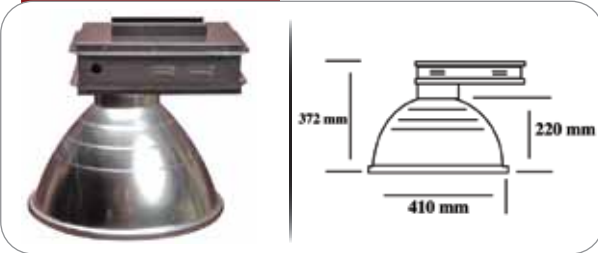

HDK SET

SİPARİŞ NO	ÜRÜN	KOLİ AD.	FİYAT TL.
1005-C1	Reflektör +Hdk kutu+E40 duy	20	88,00
1005-C2	Reflektör +Hdk kutu+E27 duy	20	87,00
1005-C3	1005-C1 + 125w Civa Buharlı Balastlı Armatür	20	120,00
1005-C4	1005-C1 + 250w Civa Buharlı Balastlı Armatür	20	163,00
1005-C5	1005-C1 + 250w Sodyum / Metal H. Balastlı Armatür	20	199,00

SİPARİŞ NO KOLİ AD. FİYAT TL.

1005-G 20 33,00

Temperli Cam ve Contası

SİPARİŞ NO KOLİ AD. FİYAT TL.

1005-F 20 32,00

Tel Koruma Kafesi

SİPARİŞ NO KOLİ AD. FİYAT TL.

1005-H 20 16,00

Cam Montaj Aparatı
(Tel kafes kullanılmayan yerlerde)

Endüstriyel & Dekoratif Aydınlatma Armatürleri...