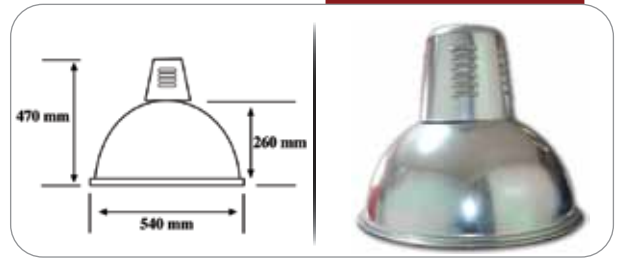

TEKNİK SET

SİPARİŞ NO	ÜRÜN	KOLİ AD.	FİYAT TL.
1002-B1	Reflektör +kaide+balast kutu+E40 duy+silikon kablo	20	88,00
1002-B2	Reflektör+kaide+balast kutu+E27 Duy+silikon kablo	20	87,00
1002-B3	1002-B1 + 250w Civa Buharlı Balastlı Armatür	20	157,00
1002-B4	1002-B1 + 250w Sodyum / Metal H. Balastlı Armatür	20	198,00
1002-B5	1002-B1 + 400w Civa Buharlı Balastlı Armatür	20	168,00
1002-B6	1002-B1 + 400w Metal Halide Balastlı Armatür	20	208,00
1002-B7	1002-B1 + 400w Sodyum Buharlı Balastlı Armatür	20	227,00