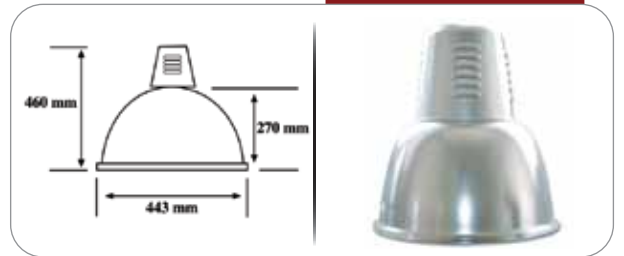

TEKNİK SET

SİPARİŞ NO	ÜRÜN	KOLİ AD.	FİYAT TL.
1006-B1	Reflektör +kaide+balast kutu+E40 duy+silikon kablo	20	77,00
1006-B2	Reflektör +kaide+balast kutu+E40 duy+silikon kablo	20	76,00
1006-B3	1006-B1 + 125w Civa Buharlı Balastlı Armatür	20	122,00
1006-B4	1006-B1 + 250w Civa Buharlı Balastlı Armatür	20	146,00
1006-B5	1006-B1 + 250w Sodyum / Metal H. Balastlı Armatür	20	187,00
1006-B6	1006-B1 + 400w Civa Buharlı Balastlı Armatür	20	159,00
1006-B7	1006-B1 + 400w Metal Halide Balastlı Armatür	20	197,00
1006-B8	1006-B1 + 400w Sodyum Buharlı Balastlı Armatür	20	204,00