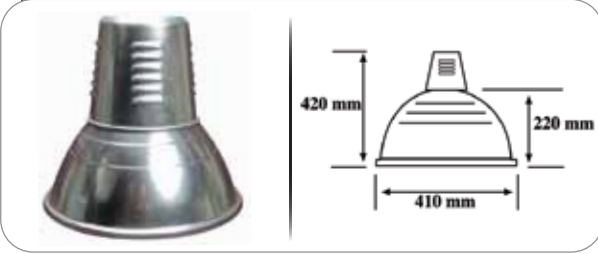

TEKNİK SET

SİPARİŞ NO	ÜRÜN	KOLİ AD.	FİYAT TL.
1005-B1	Reflektör +kaide+balast kutu+E40 duy+silikon kablo	20	71,00
1005-B2	Reflektör +kaide+balast kutu+E27 duy+silikon kablo	20	70,00
1005-B3	1005-B1 + 125w Civa Buharlı Balastlı Armatür	20	99,00
1005-B4	1005-B1 + 250w Civa Buharlı Balastlı Armatür	20	139,00
1005-B5	1005-B1 + 250w Sodyum / Metal H. Balastlı Armatür	20	198,00