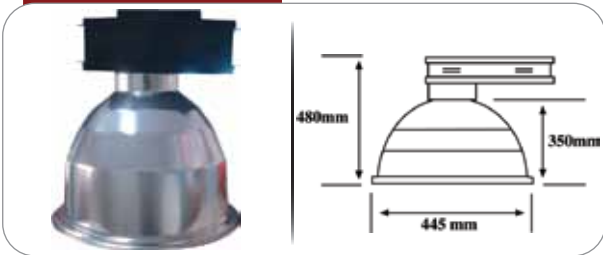

HDK SET

SİPARİŞ NO	ÜRÜN	KOLİ AD.	FİYAT TL.
1012-C1	Reflektör+Hdk kutu+E40 duy	20	105,00
1012-C2	Reflektör+Hdk kutu+E27 duy	20	103,00
1012-C3	1012-C1 + 125w Civa Buharlı Balastlı Armatür	20	139,00
1012-C4	1012-C1 + 250w Civa Buharlı Balastlı Armatür	20	180,00
1012-C5	1012-C1 + 250w Sodyum / Metal H. Balastlı Armatür	20	217,00
1012-C6	1012-C1 + 400w Civa Buharlı Balastlı Armatür	20	200,00
1012-C7	1012-C1 + 400w Metal Halide Balastlı Armatür	20	227,00
1012-C8	1012-C1 + 400w Sodyum Buharlı Balastlı Armatür	20	233,00

SİPARİŞ NO KOLİ AD. FİYAT TL.

1012-G 20 33,00

Temperli Cam ve Contası

SİPARİŞ NO KOLİ AD. FİYAT TL.

1012-F 20 32,00

Tel Koruma Kafesi

SİPARİŞ NO KOLİ AD. FİYAT TL.

1012-H 20 18,00

Cam Montaj Aparatı
(Tel kafes kullanılmayan yerlerde)

Endüstriyel & Dekoratif Aydınlatma Armatürleri...