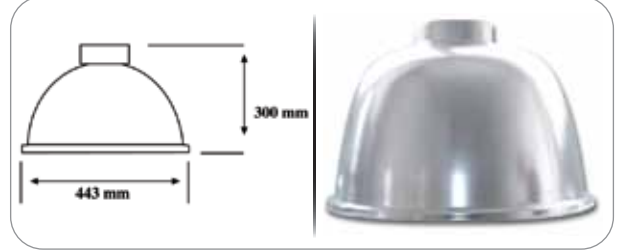

EKONOMİK

SİPARİŞ NO	ÜRÜN	KOLİ AD.	FİYAT TL.
1006-A1	Reflektör + E27 Duy Takımlı	20	48,00
1006-A2	Reflektör + E27 Duy Takımlı	20	60,00