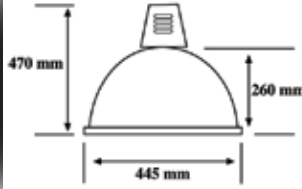

TEKNİK SET

SİPARİŞ NO	ÜRÜN	KOLİ AD.	FİYAT TL.
1001-B1	Reflektör+kaide+balast kutu+E40 Duy+silikon kablo	20	77,00
1001-B2	Reflektör+kaide+balast kutu+E27 Duy+silikon kablo	20	76,00
1001-B3	1001-B1 + 125w Civa Buharlı Balastlı Armatür	20	122,00
1001-B4	1001-B1 + 250w Civa Buharlı Balastlı Armatür	20	146,00
1001-B5	1001-B1 + 250w Sodyum / Metal H. Balastlı Armatür	20	187,00
1001-B6	1001-B1 + 400w Civa Buharlı Balastlı Armatür	20	159,00
1001-B7	1001-B1 + 400w Metal Halide Balastlı Armatür	20	197,00
1001-B8	1001-B1 + 400w Sodyum Buharlı Balastlı Armatür	20	204,00