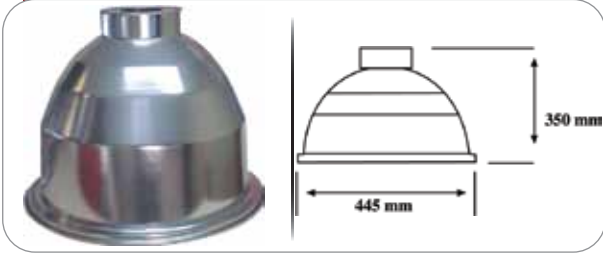

EKONOMİK

SİPARİŞ NO	ÜRÜN	KOLİ AD.	FİYAT TL.
1012-A1	Reflektör + E27 Duy Takımlı	20	50,00
1012-A2	Reflektör + E40 Duy Takımlı	20	75,00