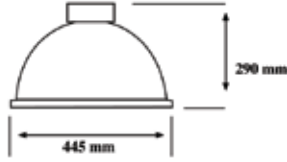

EKONOMİK

SİPARİŞ NO	ÜRÜN	KOLİ AD.	FİYAT TL.
1001-A1	Reflektör + E27 Duy Takımlı	20	48,00
1001-A2	Reflektör + E40 Duy Takımlı	20	60,00